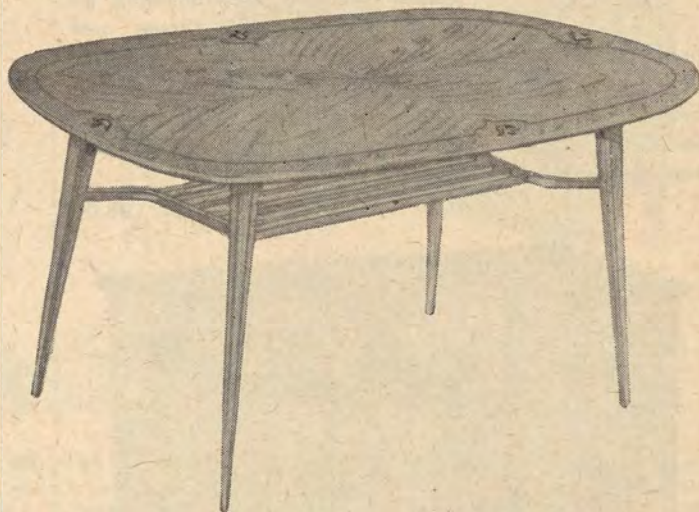

VACKER ALMSKIVA MED INLÄGGNINGAR

Nr 409 Fåtöljbord Utö är en omtyckt modell med skiva av alm med åder och inläggningar kälade ben och tidningshylla. Underrede av prima björk i almfärg. Skivans storlek 66×90 cm. och höjd 60 cm. Ett bra bord till fördelaktigt pris. Pris 78.00

Kvalitetsbord till förmånligt pris